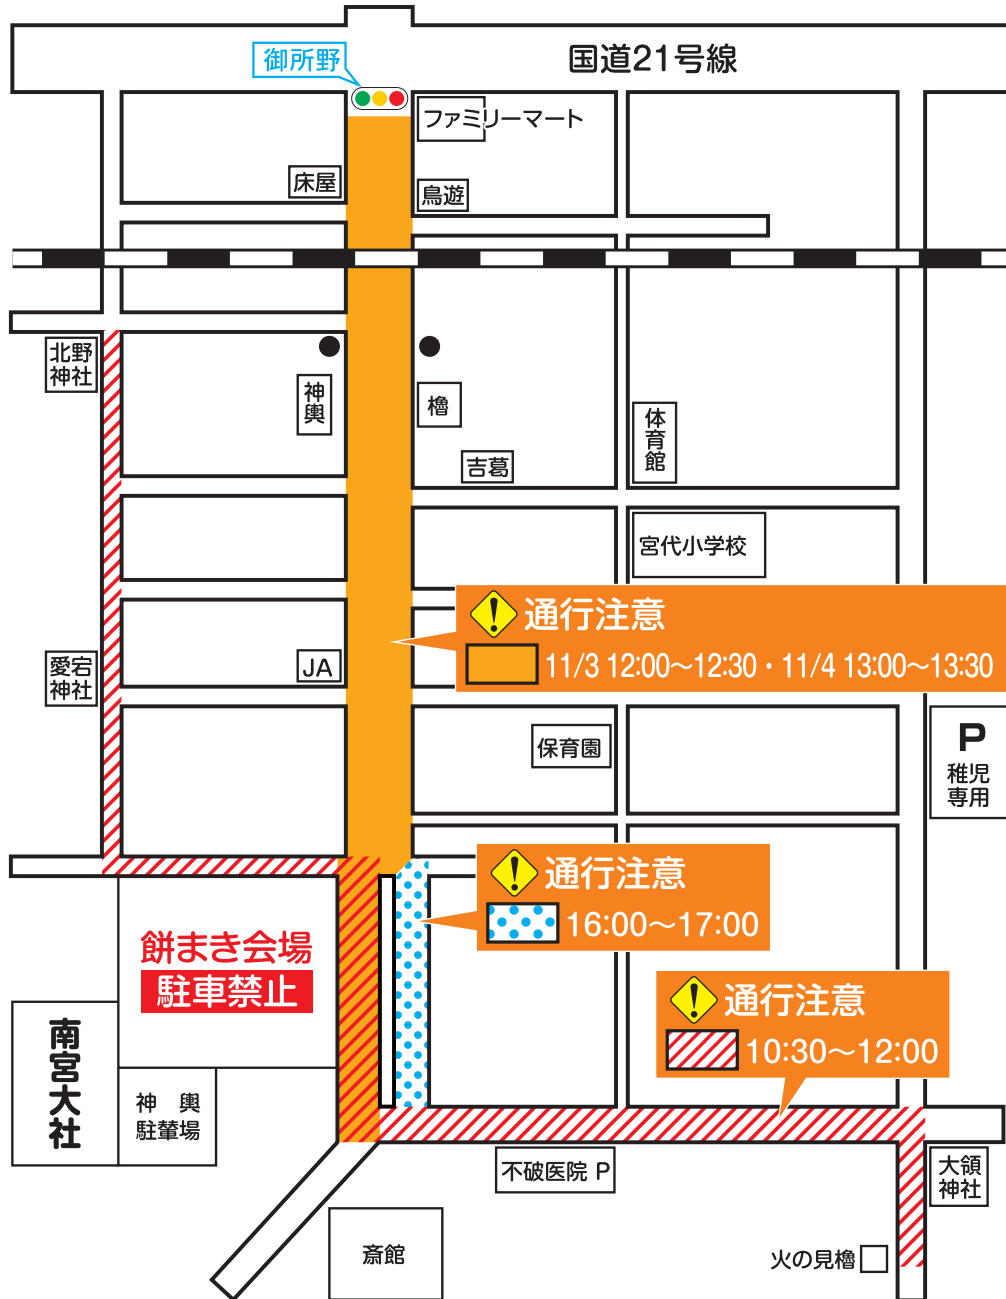

南宮大社式年遷宮祭

交通規制とご案内

11月3日(土)・4日(日)

お問い合わせは…南宮大社・垂井警察署

●混雑が予想される道路・時間帯

●通行止めとなる道路・時間帯